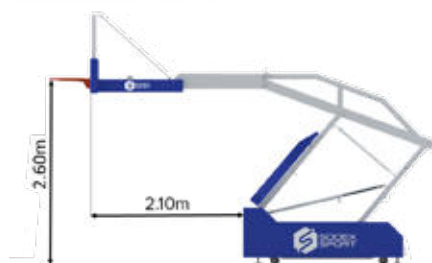

Position à 3.05m

Position de stockage

Les pieds réglables sont ajustables en hauteur afin d'optimiser la stabilité de la structure.

La goupille (présente sur le bras télescopique) verrouille le système de montée-descente grâce à un cadenas (non fourni).

### ► Buts de basketball mobiles et repliables

—• Déport: 3.25m

- S14650** - But mobile repliable certifié FIBA.  
Hauteur du cercle 3.05m - Déport 3.25m.  
Hauteur du cercle 2.60m - Déport 2.10m.  
Composé de 8 roues non marquantes (2 doubles roues fixes et 2 doubles roues pivotantes).  
Livré avec:
- Panneau méthacrylate 1.80x1.05m. Ép.15mm.
  - Cercle à déclenchement. 105kg.
  - Filet antiwhip.
  - Mousse de protection du panneau
  - Mousses de protection de la structure sur les 3 côtés.

Position à 3.05m

Position à 2.60m

Position de stockage

Les contrepoids et le système de ressorts sont couverts en permanence pour éviter toute blessure ou vandalisme.

Les pieds réglables sont ajustables en hauteur afin d'optimiser la stabilité de la structure.