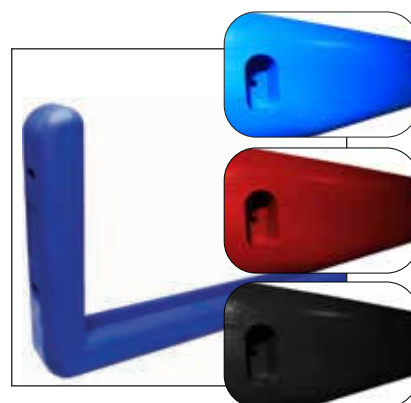

#### Panneau personnalisable

Exemple: Panneau en acrylique 1.8 x 1.05m - Édition limitée. **Sodex Sport Ft. Rich Arts.**

Entièrement personnalisable, le panneau peut être ainsi utilisé en support de communication ou pour son esthétique.

**S14701N**

**S14701** - Protection en polyuréthane à visser. Pour cadre + panneau ép.40/45mm. Disponible en bleu et noir.

**S14702** - Protection en polyuréthane à visser. Pour cadre + panneau ép.50/55mm. Disponible en bleu, rouge et noir.

**S14703** - Protection PVC. Avec velcro à coller. Pour cadre + panneau ép.40/45/50/55mm.

Remplacement facile de la mousse. Seul le velcro reste collé sur le cadre.

**S14702**