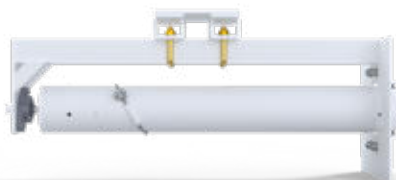

S14750

Accessoires structure basket charpente

S14740 - Moteur électrique non débrayable.

S14741 - Moteur électrique non débrayable.

S14742 - Moteur électrique débrayable manuellement.

BOÎTIER POUR MOTEUR

Boîtier conçu pour fixation plafond ou murale selon la configuration du gymnase.

Modèle	Couple (Nm)	Intensité	Vitesse (tr/min)	Vitesse (m/min)	Puissance (W)	Débrayable
S14740	120	1.8	12	4.14	400	non
S14741	250	3.2	8	2.76	680	non
S14742	250	3.2	8	2.76	680	oui

S14743 - Treuil manuel

S14744 - Stop-chute.
Charge maximale 250 kgs.
Longueur 10m.

S14745 - Kit de rénovation pour 2 baskets charpente.
Composé de: Câble Ø6mm, cosses cœur, maillons rapide, serre-câble, tendeurs avec contre-écrou.

S14746 - Poulie de renvoi orientable.
Pour câble Ø7mm max.