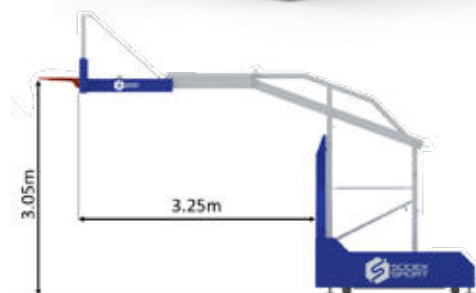

Position à 3.05m

Position de stockage

Les pieds réglables sont ajustables en hauteur afin d'optimiser la stabilité de la structure.

La goupille (présente sur le bras télescopique) verrouille le système de montée-descente grâce à un cadenas (non fourni).

## BUTS DE BASKET INTÉRIEUR - COMPÉTITION 5x5

Cette gamme de buts de basketball est conçue pour les compétitions internationales de haut niveau. Le système d'extension permet un déploiement et rangement du but sécurisé et sans effort. Fixation par ancrages.

### ► Buts de basketball mobiles et repliables

—• Déport: 3.25m

- S14650** - But mobile repliable certifié FIBA.  
Hauteur du cercle 3.05m - Déport 3.25m.  
Hauteur du cercle 2.60m - Déport 2.10m.  
Composé de 8 roues non marquantes (2 doubles roues fixes et 2 doubles roues pivotantes).  
Livré avec:
- Panneau méthacrylate 1.80x1.05m. Ép.15mm.
  - Cercle à déclenchement. 105kg.
  - Filet antiwhip.
  - Mousse de protection du panneau
  - Mousses de protection de la structure sur les 3 côtés.