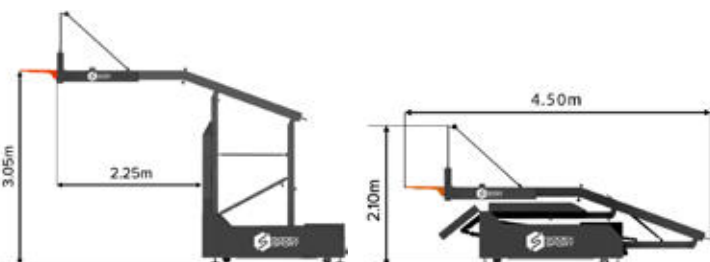

## ▶ But mobile repliable

• Déport: 2.25m

Ce but de basketball dispose d'un système d'extension permettant un déploiement et rangement du but sécurisé et sans effort.

Idéal pour l'extérieur.

### S14645PZN - But mobile repliable certifié FIBA.

En acier, revêtement anti-corrosion plastifié noir.

Hauteur du cercle 3.05m - Déport 2.25m.

Hauteur du cercle 2.60m - Déport 1.00m.

Composé de 6 roues non marquantes (2 doubles roues fixes et 2 pivotantes).

Position à 3.05m

Position de stockage

Les pieds réglables sont ajustables en hauteur afin d'optimiser la stabilité de la structure.

La goupille (présente sur le bras télescopique) verrouille le système de montée-descente grâce à un cadenas (non fourni).

## ▶ But fixe standard

• Déport: 1.65m

But en acier, revêtement anti-corrosion plastifié noir 120x120mm, certifié FIBA.

Hauteur du cercle: 3.05m.

Déport: 1.65m.

Livré avec:

- Panneau en fibre de verre 1.80x1.05m.
- Cercle à déclenchement 105kg.
- Filet Ø5mm.
- Mousse de protection panneau.
- Mousse de protection fûts haut et bas.