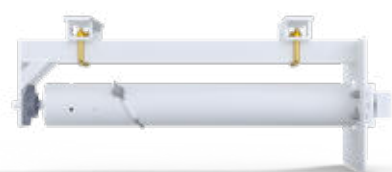

S14742 - Moteur électrique débrayable manuellement.