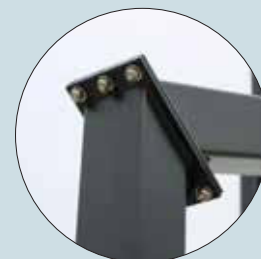

Fût en 150x150mm pour éviter toute vibration du panneau.