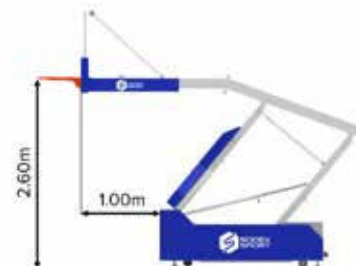

Position à 3.05m

Position de stockage

Les pieds réglables sont ajustables en hauteur afin d'optimiser la stabilité de la structure.

La goupille (présente sur le bras télescopique) verrouille le système de montée-descente grâce à un cadenas (non fourni).

## • Déport: 2.25m

**S14645** - But mobile repliable certifié FIBA.

Hauteur du cercle 3.05m - Déport 2.25m.

Hauteur du cercle 2.60m - Déport 1.00m.

Composé de 6 roues non marquantes (2 doubles roues fixes et 2 pivotantes).

Livré avec:

- Panneau méthacrylate 1.80x1.05m. Ép.15mm.

- Cercle à déclenchement. 105kg.

- Filet antiwhip.

- Mousse de protection du panneau.

- Mousses de protection de la structure sur les 3 côtés.

Position à 3.05m

## • Déport: 1.20m

**S14642** - But mobile repliable.

Hauteur du cercle 3.05m - Déport 1.20m.

Composé de 4 roues non marquantes (2 roues fixes et 2 pivotantes).

Livré avec:

- Panneau en fibre de verre 1.80x1.05m.