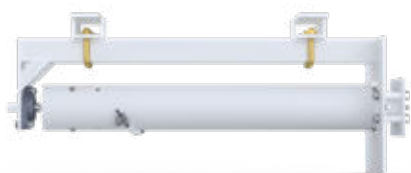

S14741 - Moteur électrique non débrayable.