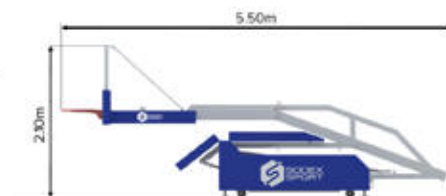

## BUTS DE BASKET INTÉRIEUR - COMPÉTITION 5x5

Cette gamme de buts de basketball est conçue pour les compétitions internationales de haut niveau. Le système d'extension permet un déploiement et rangement du but sécurisé et sans effort. Fixation par ancrages.

### ► Buts de basketball mobiles et repliables

—• Déport: 3.25m

- S14650** - But mobile repliable certifié FIBA.  
Hauteur du cercle 3.05m - Déport 3.25m.  
Hauteur du cercle 2.60m - Déport 2.10m.  
Composé de 8 roues non marquantes (2 doubles roues fixes et 2 doubles roues pivotantes).  
Livré avec:
- Panneau méthacrylate 1.80x1.05m. Ép.15mm.
  - Cercle à déclenchement. 105kg.
  - Filet antiwhip.
  - Mousse de protection du panneau
  - Mousses de protection de la structure sur les 3 côtés.

Position à 3.05m

Position à 2.60m

Position de stockage

Les contrepoids et le système de ressorts sont couverts en permanence pour éviter toute blessure ou vandalisme.

Les pieds réglables sont ajustables en hauteur afin d'optimiser la stabilité de la structure.

La goupille (présente sur le bras télescopique) verrouille le système de montée-descente grâce à un cadenas (non fourni).

Les roues doubles (à l'arrière et à l'avant) ne marquent pas le sol et permettent d'équilibrer la répartition du poids pour ne pas endommager le sol.