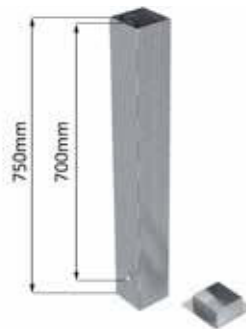

▶ Accessoires poteaux

S14442EZN - Contre platine à sceller. 250x250mm ép.10 mm.

Fourreau acier galvanisé. Avec couvercle.

S14460 - Pour fut 100x100mm.

S14462 - Pour fut 120x120mm.

S14464 - Pour fut 140x140mm.

S14466 - Pour fut 150x150mm.