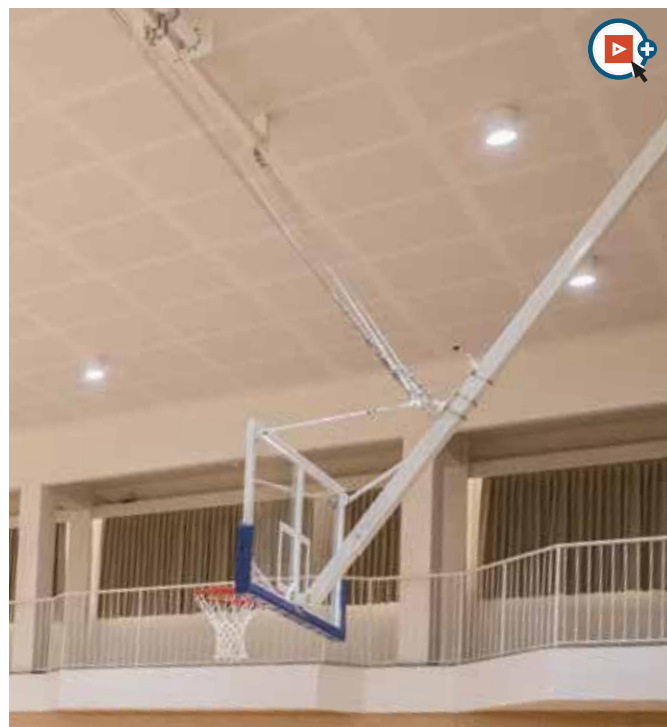

BUTS DE BASKET CHARPENTE

Notre équipe d'ingénieurs étudiera vos projets et proposera une solution sur mesure adaptée aux différents paramètres (type et forme de la charpente notamment).

► Pour le terrain principal

Ce produit est destiné aux compétitions en intérieur, classé au niveau 2 selon le règlement FIBA (Pour une hauteur de fixation inférieure à 10m).

S14750 - Avec cadre fixe.