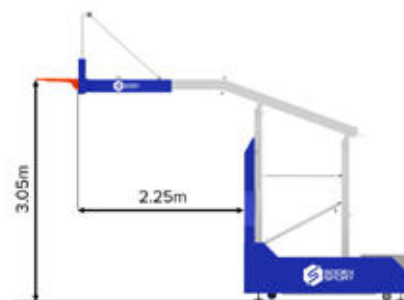

## • Déport: 2.25m

**S14645** - But mobile repliable certifié FIBA.

Hauteur du cercle 3.05m - Déport 2.25m.

Hauteur du cercle 2.60m - Déport 1.00m.

Composé de 6 roues non marquantes (2 doubles roues fixes et 2 pivotantes).

Livré avec:

- Panneau méthacrylate 1.80x1.05m. Ép.15mm.

- Cercle à déclenchement. 105kg.

- Filet antiwhip.

- Mousse de protection du panneau.

- Mousses de protection de la structure sur les 3 côtés.

Position à 3.05m