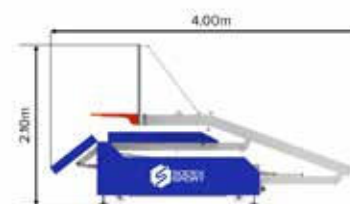

Position à 3.05m

Position de stockage

Les pieds réglables sont ajustables en hauteur afin d'optimiser la stabilité de la structure.

La goupille (présente sur le bras télescopique) verrouille le système de montée-descente grâce à un cadenas (non fourni).

## • Déport: 1.20m

**S14642** - But mobile repliable.

Hauteur du cercle 3.05m - Déport 1.20m.

Composé de 4 roues non marquantes (2 roues fixes et 2 pivotantes).

Livré avec:

- Panneau en fibre de verre 1.80x1.05m.

- Cercle à déclenchement. 105kg.

- Filet Ø5mm.

Option: - Mousse de protection du panneau S14703.

- Mousses de protection de la structure sur les 3 côtés (non fournies).

Position à 3.05m

Position de stockage

## BUTS DE BASKET CHARPENTE

Notre équipe d'ingénieurs étudiera vos projets et proposera une solution sur mesure adaptée aux différents paramètres (type et forme de la charpente notamment).