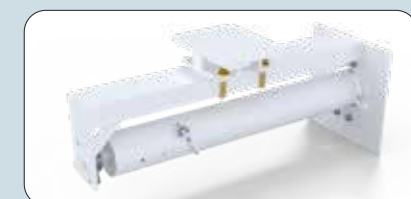

BOÎTIER POUR MOTEUR

Boîtier conçu pour fixation plafond ou murale selon la configuration du gymnase.

Modèle	Couple (Nm)	Intensité	Vitesse (tr/min)	Vitesse (m/min)	Puissance (W)	Débrayable
S14740	120	1.8	12	4.14	400	non
S14741	250	3.2	8	2.76	680	non
S14742	250	3.2	8	2.76	680	oui

S14743 - Treuil manuel