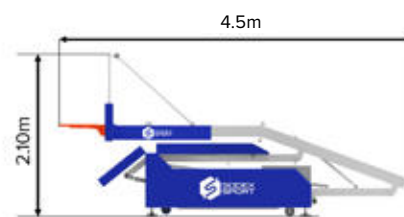

Position de stockage