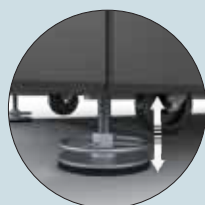

Position à 3.05m

Position de stockage

Les pieds réglables sont ajustables en hauteur afin d'optimiser la stabilité de la structure.

La goupille (présente sur le bras télescopique) verrouille le système de montée-descente grâce à un cadenas (non fourni).