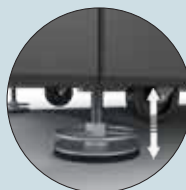

Les pieds réglables sont ajustables en hauteur afin d'optimiser la stabilité de la structure.

► Buts scolaires

Buts mobiles sur 4 roues avec fixation par ancrages. Livré avec: Panneau demi lune; Cercle fixe; Filet Ø5mm.

S14621 - Hauteur du cercle: De 2.6m à 3.05m.

Déport: 0.6m.

Contreponds de sécurité pour le transport (38kg).

S14637 - Hauteur du cercle: De 1.2m à 2.6m.

Déport: 0.6m.

Contreponds de sécurité pour le transport (78kg).