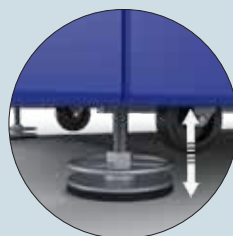

Les pieds réglables sont ajustables en hauteur afin d'optimiser la stabilité de la structure.