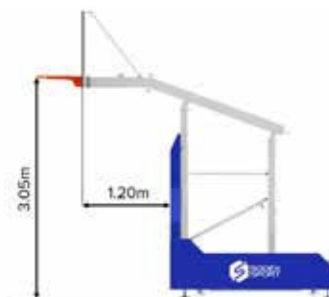

• Déport: 1.20m

S14642 - But mobile repliable.

Hauteur du cercle 3.05m - Déport 1.20m.

Composé de 4 roues non marquantes (2 roues fixes et 2 pivotantes).

Livré avec:

- Panneau en fibre de verre 1.80x1.05m.

- Cercle à déclenchement. 105kg.

- Filet Ø5mm.

Option: - Mousse de protection du panneau S14703.

- Mousses de protection de la structure sur les 3 côtés (non fournies).